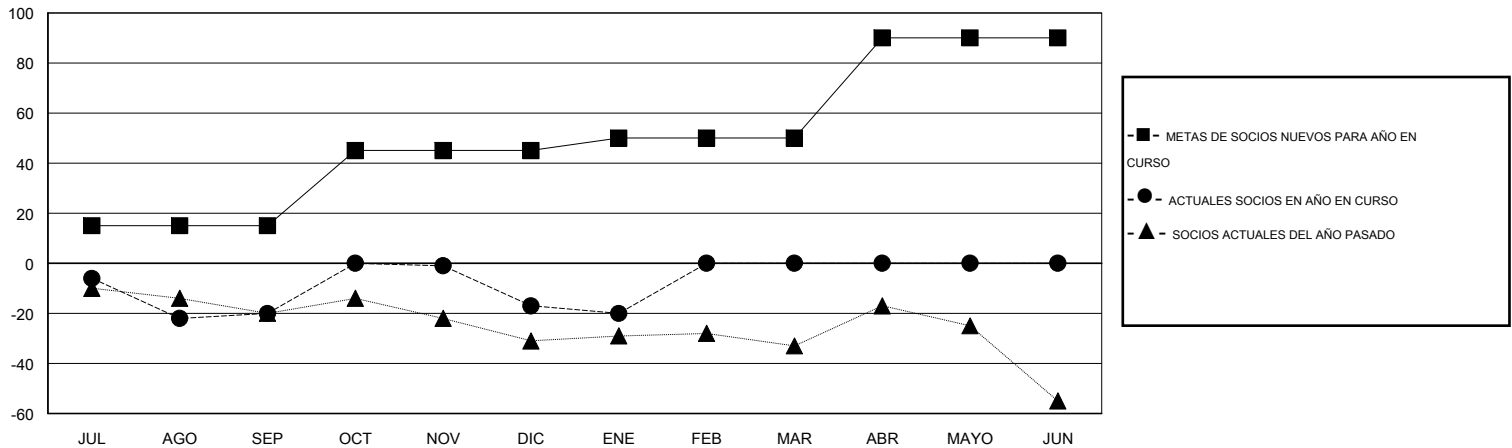

MONTHLY MEMBERSHIP PROGRESS REPORT

District O 5

Results as of: 1/31/2016

GMT: Pedro Marrello

UBICACIÓN ARGENTINA

GMT DE AE 3

Clubes					socios				
RESULTADOS DE 2015-2016					RESULTADOS DE 2015-2016				
TRIMESTRE	META DE CLUBES NUEVOS	NUEVOS CLUBES	CLUBES DADOS DE BAJA	GANANCIA/PÉRDIDA NETA	TRIMESTRE	META DE SOCIOS NUEVOS	SOCIOS FUNDADORES Y SOCIOS AÑADIDOS	SOCIOS DADOS DE BAJA	GANANCIA/PÉRDIDA NETA
JUL/AGO/SEP	0	0	0	0	JUL/AGO/SEP	15	19	39	-20
OCT/NOV/DIC	1	1	2	-1	OCT/NOV/DIC	30	36	33	3
ENE/FEB/MAR	0	0	0	0	ENE/FEB/MAR	5	4	7	-3
ABR/MAYO/JUN	1	0	0	0	ABR/MAYO/JUN	40	0	0	0

METAS Y CIFRA ACUMULATIVA DE CLUBES NUEVOS

METAS Y CIFRA ACUMULATIVA DE SOCIOS

CLUBES DADOS DE BAJA: 2	15 CLUBS OF 50 AÑADIERON 1 O MÁS SOCIOS NUEVOS	DISTRIBUCIÓN POR SEXO
		MASCULINO 560 (64.29%)
		FEMENINO 311 (35.71%)
SOCIOS DADOS DE BAJA	CLIC AQUÍ PARA DATOS DE SALUD DE CLUB	SOCIOS EN UNIDAD FAMILIAR 196
FALLECIDOS 7		CABEZA DE FAMILIA 92
CLUB CANCELADO 10		NO ES CABEZA DE FAMILIA 104
OTRO 62		
TOTAL 79		