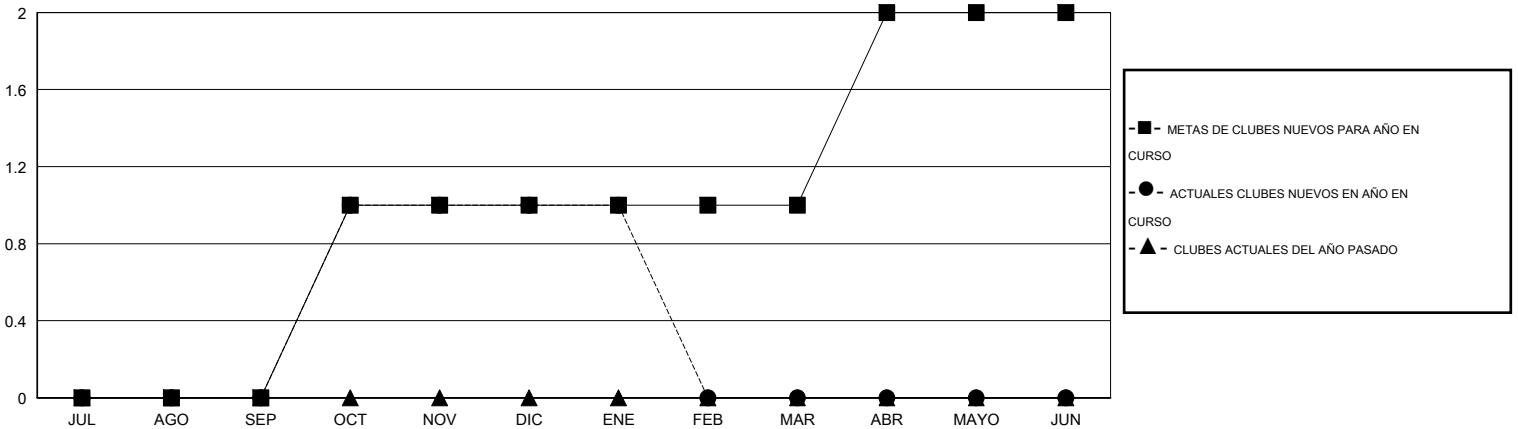

MONTHLY MEMBERSHIP PROGRESS REPORT

District O 5

Results as of: 1/31/2016

GMT: Pedro Marrello

UBICACIÓN ARGENTINA

GMT DE AE 3

Clubes					socios				
RESULTADOS DE 2015-2016					RESULTADOS DE 2015-2016				
TRIMESTRE	META DE CLUBES NUEVOS	NUEVOS CLUBES	CLUBES DADOS DE BAJA	GANANCIA/PÉRDIDA NETA	TRIMESTRE	META DE SOCIOS NUEVOS	SOCIOS FUNDADORES Y SOCIOS AÑADIDOS	SOCIOS DADOS DE BAJA	GANANCIA/PÉRDIDA NETA
JUL/AGO/SEP	0	0	0	0	JUL/AGO/SEP	15	19	39	-20
OCT/NOV/DIC	1	1	2	-1	OCT/NOV/DIC	30	36	33	3
ENE/FEB/MAR	0	0	0	0	ENE/FEB/MAR	5	4	7	-3
ABR/MAYO/JUN	1	0	0	0	ABR/MAYO/JUN	40	0	0	0

METAS Y CIFRA ACUMULATIVA DE CLUBES NUEVOS

METAS Y CIFRA ACUMULATIVA DE SOCIOS

CLUBES DADOS DE BAJA: 2	15 CLUBS OF 50 AÑADIERON 1 O MÁS SOCIOS NUEVOS	DISTRIBUCIÓN POR SEXO
		MASCULINO 560 (64.29%)
		FEMENINO 311 (35.71%)
SOCIOS DADOS DE BAJA	CLIC AQUÍ PARA DATOS DE SALUD DE CLUB	SOCIOS EN UNIDAD FAMILIAR 196
FALLECIDOS 7		CABEZA DE FAMILIA 92
CLUB CANCELADO 10		NO ES CABEZA DE FAMILIA 104
OTRO 62		
TOTAL 79		